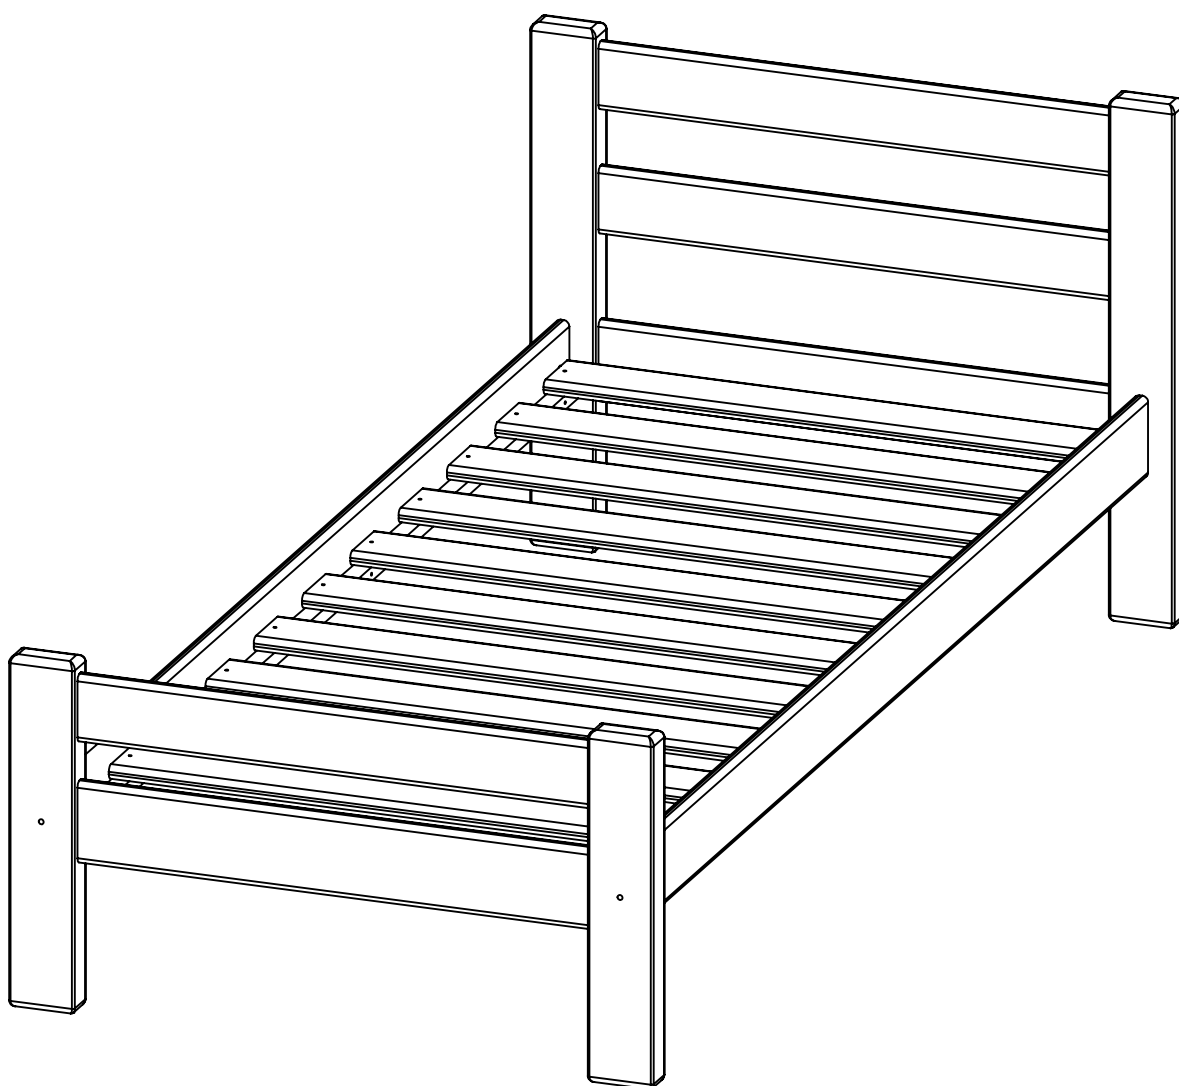

КЛАССИКА

Кровать односпальная

Инструкция по сборке

Завод изготовитель постоянно работает над совершенствованием своей продукции, направленным на улучшение дизайна и эксплуатационных характеристик выпускаемых изделий. Поэтому в конструкцию изделия могут быть внесены незначительные изменения, не отраженные в данном документе и не влияющие на эксплуатационные характеристики изделия.

№ п.п.	Наименование	Кол-во
10	Шкант 8x40	8
11	Гайка-бочонок М6/10x14x9	4
12	Винт мебельный под шестигранник М6x90	4
13	Саморез 40	22
14	Ключ торцевой (шестигранник)	1